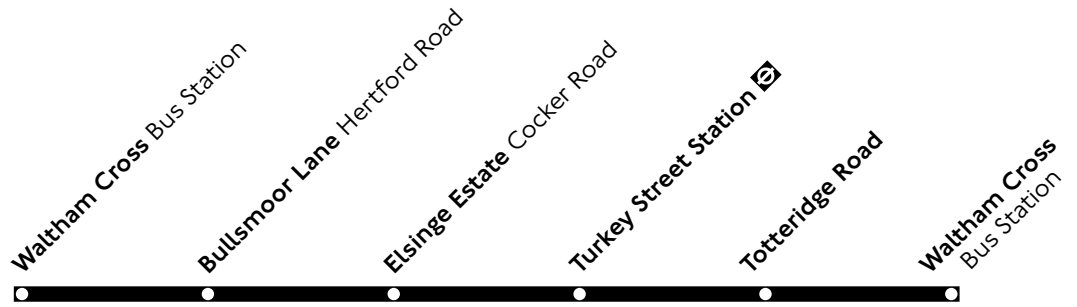

327

Waltham Cross - Elsinge Estate - Waltham Cross

Mondays to Saturdays

Monday - Friday

Waltham Cross Bus Station	0700	0735	0815	0855	0940	1020	1100	1140	1220	1300
Bullsmoor Lane Hertford Road	0704	0740	0820	0900	0944	1024	1104	1144	1224	1304
Elsinge Estate Cocker Road	0710	0750	0830	0910	0950	1030	1110	1150	1230	1310
Turkey Street Station	0712	0753	0833	0913	0953	1033	1113	1153	1233	1313
Totteridge Road	0715	0757	0837	0917	0956	1036	1116	1156	1236	1316
Waltham Cross Bus Station	0720	0805	0845	0925	1003	1043	1123	1203	1243	1323
Waltham Cross Bus Station	1340	1420	1500	1535	1615	1655	1735	1815	1900	
Bullsmoor Lane Hertford Road	1344	1424	1504	1540	1620	1700	1740	1820	1904	
Elsinge Estate Cocker Road	1350	1430	1510	1550	1630	1710	1750	1830	1910	
Turkey Street Station	1353	1433	1513	1553	1633	1713	1753	1833	1912	
Totteridge Road	1356	1436	1517	1558	1638	1718	1758	1838	1915	
Waltham Cross Bus Station	1403	1445	1526	1608	1648	1728	1808	1845	1920	

Saturday (also Good Friday)

Waltham Cross Bus Station	0700	0740	0820	0900	0940	1020	1100	1140	1220	1300
Bullsmoor Lane Hertford Road	0704	0744	0824	0904	0944	1024	1104	1144	1224	1304
Elsinge Estate Cocker Road	0710	0750	0830	0910	0950	1030	1110	1150	1230	1310
Turkey Street Station	0712	0752	0832	0912	0953	1033	1113	1153	1233	1313
Totteridge Road	0715	0755	0835	0915	0956	1036	1116	1156	1236	1316
Waltham Cross Bus Station	0720	0800	0840	0920	1003	1043	1123	1204	1245	1325
Waltham Cross Bus Station	1340	1420	1500	1540	1620	1700	1740	1820	1900	
Bullsmoor Lane Hertford Road	1344	1424	1504	1544	1624	1704	1744	1824	1904	
Elsinge Estate Cocker Road	1350	1430	1510	1550	1630	1710	1750	1830	1910	
Turkey Street Station	1353	1433	1513	1553	1633	1713	1752	1832	1912	
Totteridge Road	1356	1436	1516	1556	1636	1716	1755	1835	1915	
Waltham Cross Bus Station	1405	1445	1525	1605	1645	1723	1800	1840	1920	

No service on Sunday or other Public Holidays

Operated by Sullivan Buses for London Buses

9.6.18_T327S