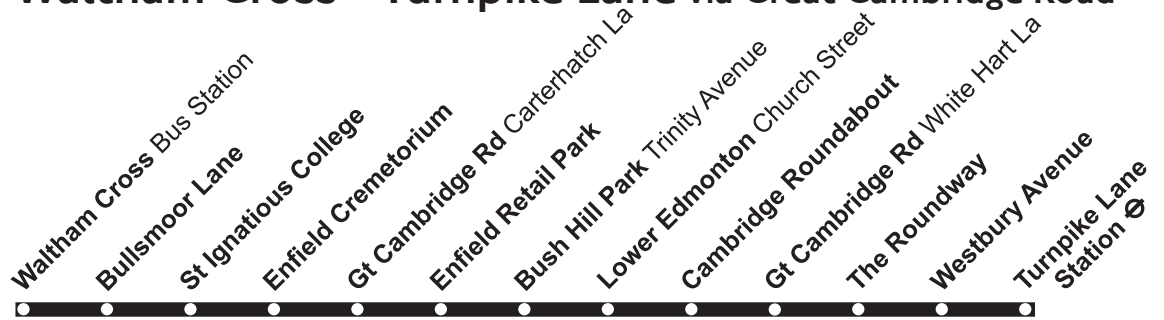

217

Daily

Waltham Cross - Turnpike Lane via Great Cambridge Road

Mondays to Fridays

Waltham Cross Bus Station	0450	0510	0530	0545	0600	0615	0630		1846	1900	1920	1940		2240	2301	2322	2343	0004	0025
St Ignatious College	0456	0516	0536	0551	0606	0621	0638	then every 1-12 mins	1858	1912	1929	1948		2248	2308	2329	2349	0010	0031
Great Cambridge Road Halfway House	0459	0519	0539	0554	0609	0624	0641		1903	1917	1933	1952	then every 20 mins	2252	2311	2332	2352	0013	0034
Enfield Retail Park Sainsbury's	0501	0521	0541	0556	0611	0627	0644		1906	1920	1936	1955		2255	2314	2334	2354	0015	0036
Southbury Road Baird Road	0503	0523	0543	0558	0613	0631	0648		1910	1924	1940	1959		2259	2317	2336	2356	0017	0038
Great Cambridge Road Church Street	0508	0528	0548	0603	0618	0638	0658		1918	1932	1948	2005		2305	2323	2341	0001	0022	0043
Edmonton Cambridge Roundabout	0511	0531	0551	0606	0623	0643	0703		1923	1937	1953	2009		2309	2327	2345	0005	0025	0046
Great Cambridge Road White Hart Lane	0514	0534	0554	0611	0628	0648	0708		1926	1940	1956	2012		2312	2330	2348	0008	0028	0049
Turnpike Lane Station	0520	0540	0600	0620	0640	0700	0720		1936	1950	2005	2020		2320	2338	2355	0015	0035	0055